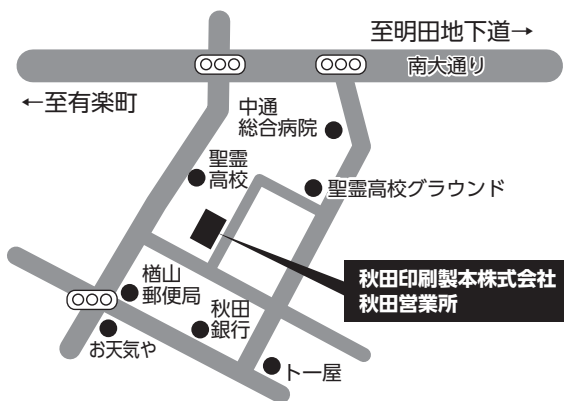

おにぎり (炊き込み) 100円 (税込)

米粉のお好み焼き 300円 (税込)

50名様限定!! 子育て支援

先着順に引換券をお配りします。

あきたこまち  
プレゼント! 1kg

シマッキーも  
登場しまあ!  
シマッキーと一緒に  
写真を撮ろう!

会場 秋田印刷製本株式会社  
秋田営業所 (雨天時は建物内にて行います。)

※駐車スペースがございませんので、ご注意ください。  
営業所付近は一方通行が多いためご注意ください。